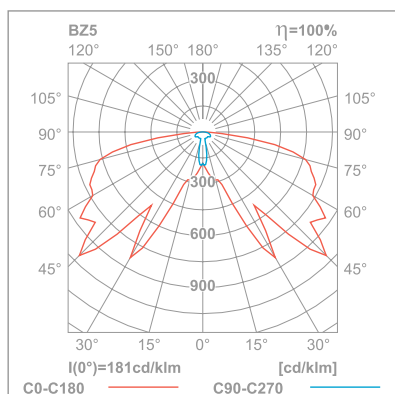

Optika O pre otvorené priestory

simulácia pre 4 svietidlá a minimálnu intenzitu 0,5 lx v priestore

Optika C pre chodby

simulácia pre 2 svietidlá a minimálnu intenzitu 1 lx na vzdialenosť

KATALÓGOVÝ LIST

SATURN P