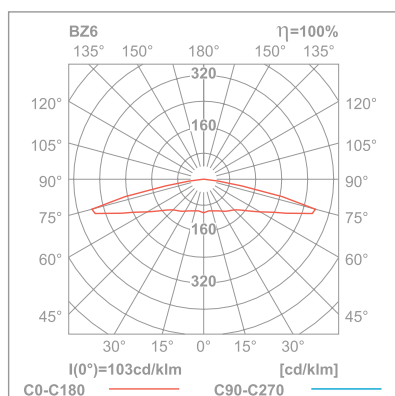

Optika O pre otvorené priestory

simulácia pre 4 svietidlá a minimálnu intenzitu 0,5 lx v priestore

Optika C pre chodby

simulácia pre 2 svietidlá a minimálnu intenzitu 1 lx na vzdialenosť

KATALÓGOVÝ LIST

SATURN P