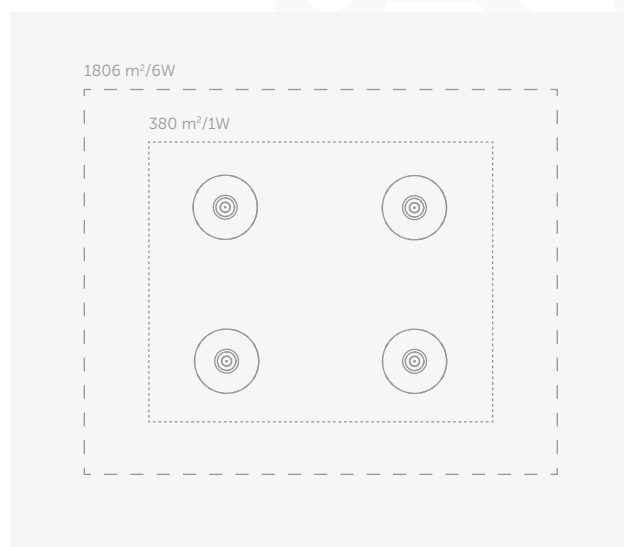

Optika O pre otvorené priestory

simulácia pre 4 svietidlá a minimálnu intenzitu 0,5 lx v priestore

Optika C pre chodby

simulácia pre 2 svietidlá a minimálnu intenzitu 1 lx na vzdialenosť

KATALÓGOVÝ LIST

SATURN P